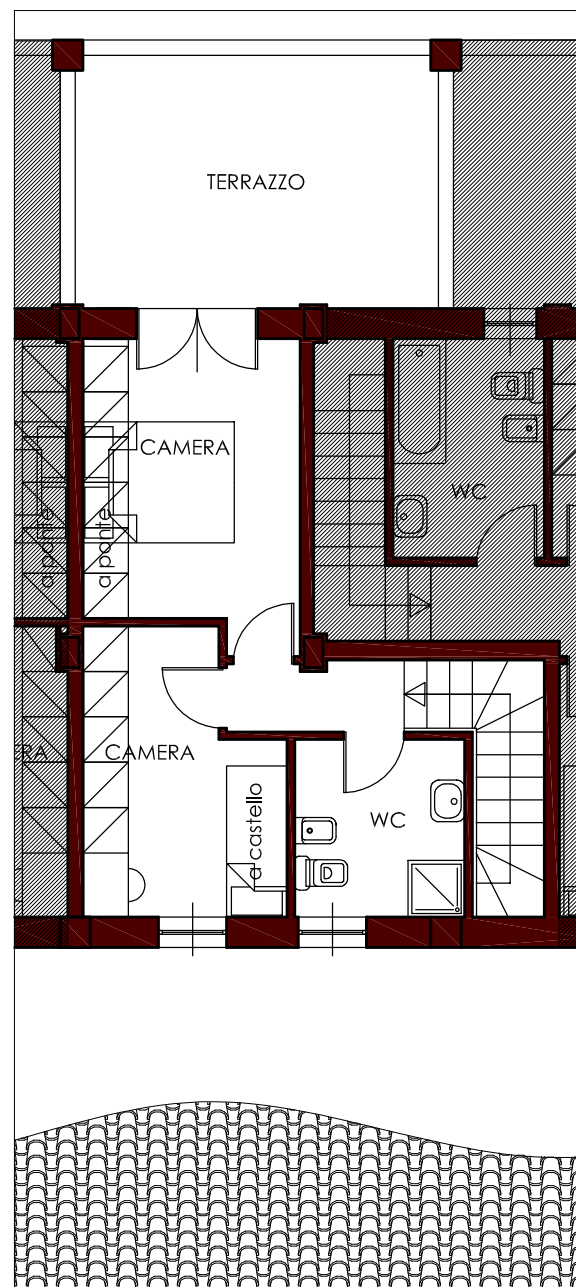

## APPARTAMENTI 5 e 6

### CASA BAROZZI

Posti letto: 2 (matrimoniale) + 2 (cameretta)

Appartamenti molto spaziosi su due livelli, con porticato e terrazzo.  
Da un lato affacciati sulla piscina, dall'altro sulla vallata.

**CASA BAROZZI**  
**COMUNE DI VIGNALE MONFERRATO (ALESSANDRIA)**  
**APPARTAMENTO 5 - Particella 88**

PIANO	Livello1°	Livello2°	Terrazzo 50%	Sup.Tot.
PT/PP	56.31mq	33.98mq	8.55mq	98.84mq

PIANO TERRA scala 1:100

PIANO PRIMO scala 1:100

CASA BAROZZI  
COMUNE DI VIGNALE MONFERRATO (ALESSANDRIA)

APPARTAMENTO 6 - Particella 88

PIANO	Livello1°	Livello2°	Terrazzo 50%	Sup.Tot.
PT/PP	56.31mq	33.98mq	8.55mq	98.84mq

PIANO TERRA scala 1:100

PIANO PRIMO scala 1:100