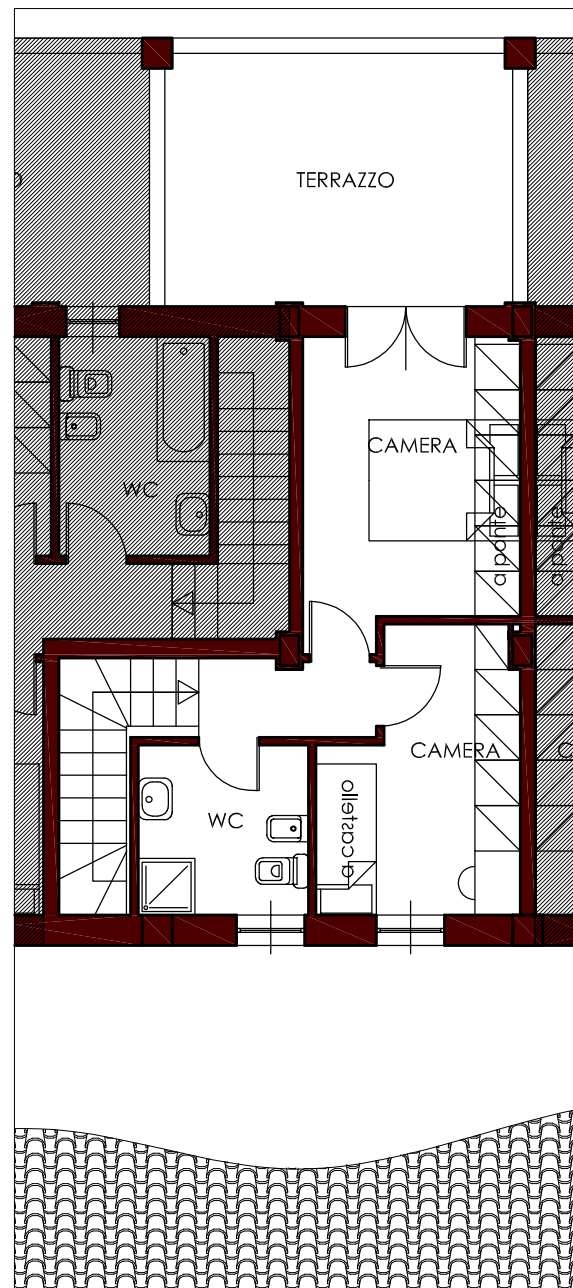

## APPARTAMENTI 5 e 6

### CASA BAROZZI

Posti letto: 2 (matrimoniale) + 2 (cameretta)

Appartamenti molto spaziosi su due livelli, con porticato e terrazzo.  
Da un lato affacciati sulla piscina, dall'altro sulla vallata.

**CASA BAROZZI**  
**COMUNE DI VIGNALE MONFERRATO (ALESSANDRIA)**  
**APPARTAMENTO 5 - Particella 88**

PIANO	Livello1°	Livello2°	Terrazzo 50%	Sup.Tot.
PT/PP	56.31mq	33.98mq	8.55mq	98.84mq

PIANO TERRA scala 1:100

PIANO PRIMO scala 1:100

CASA BAROZZI  
COMUNE DI VIGNALE MONFERRATO (ALESSANDRIA)

APPARTAMENTO 6 - Particella 88

PIANO	Livello1°	Livello2°	Terrazzo 50%	Sup.Tot.
PT/PP	56.31mq	33.98mq	8.55mq	98.84mq

PIANO TERRA scala 1:100

PIANO PRIMO scala 1:100