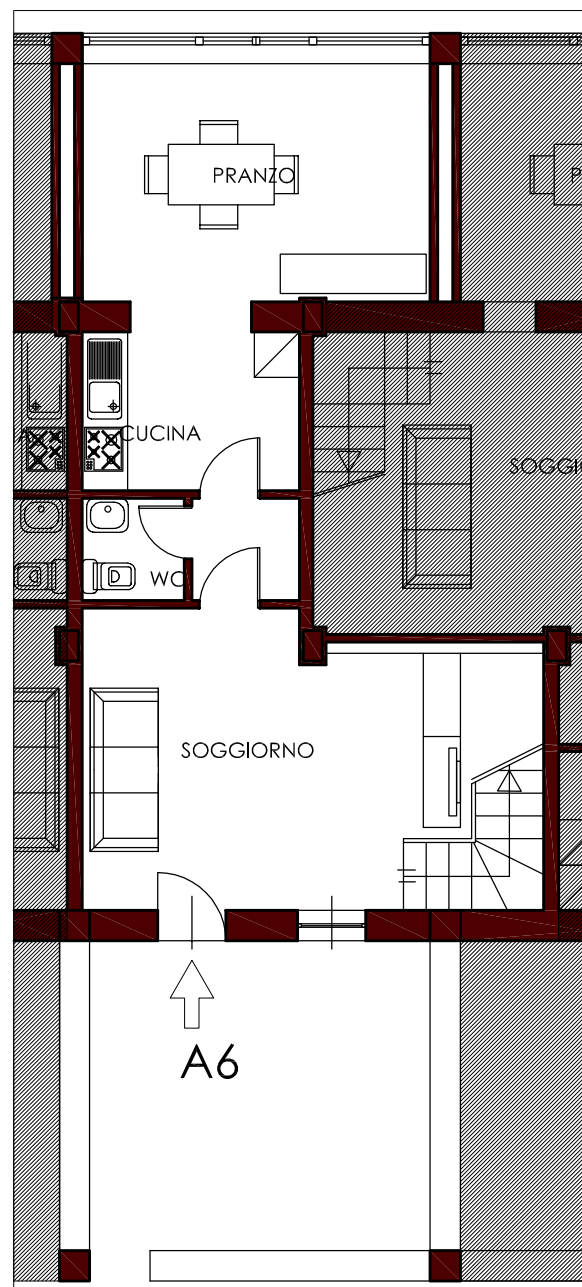

## APPARTAMENTI 5 e 6

### CASA BAROZZI

Posti letto: 2 (matrimoniale) + 2 (cameretta)

Appartamenti molto spaziosi su due livelli, con porticato e terrazzo.  
Da un lato affacciati sulla piscina, dall'altro sulla vallata.

**CASA BAROZZI**  
**COMUNE DI VIGNALE MONFERRATO (ALESSANDRIA)**  
**APPARTAMENTO 5 - Particella 88**

PIANO	Livello1°	Livello2°	Terrazzo 50%	Sup.Tot.
PT/PP	56.31mq	33.98mq	8.55mq	98.84mq

PIANO TERRA scala 1:100

PIANO PRIMO scala 1:100

CASA BAROZZI  
COMUNE DI VIGNALE MONFERRATO (ALESSANDRIA)

APPARTAMENTO 6 - Particella 88

PIANO	Livello1°	Livello2°	Terrazzo 50%	Sup.Tot.
PT/PP	56.31mq	33.98mq	8.55mq	98.84mq

PIANO TERRA scala 1:100

PIANO PRIMO scala 1:100