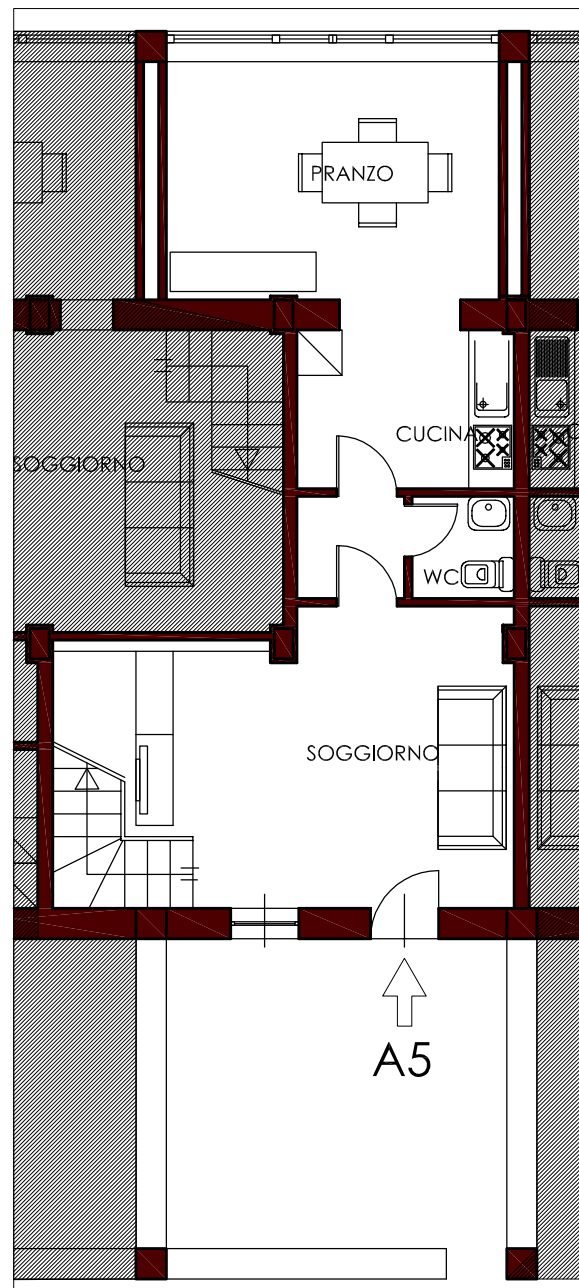

## APPARTAMENTI 5 e 6

### CASA BAROZZI

Posti letto: 2 (matrimoniale) + 2 (cameretta)

Appartamenti molto spaziosi su due livelli, con porticato e terrazzo.  
Da un lato affacciati sulla piscina, dall'altro sulla vallata.

**CASA BAROZZI**  
**COMUNE DI VIGNALE MONFERRATO (ALESSANDRIA)**  
**APPARTAMENTO 5 - Particella 88**

PIANO	Livello1°	Livello2°	Terrazzo 50%	Sup.Tot.
PT/PP	56.31mq	33.98mq	8.55mq	98.84mq

PIANO TERRA scala 1:100

PIANO PRIMO scala 1:100

CASA BAROZZI  
COMUNE DI VIGNALE MONFERRATO (ALESSANDRIA)

APPARTAMENTO 6 - Particella 88

PIANO	Livello1°	Livello2°	Terrazzo 50%	Sup.Tot.
PT/PP	56.31mq	33.98mq	8.55mq	98.84mq

PIANO TERRA scala 1:100

PIANO PRIMO scala 1:100