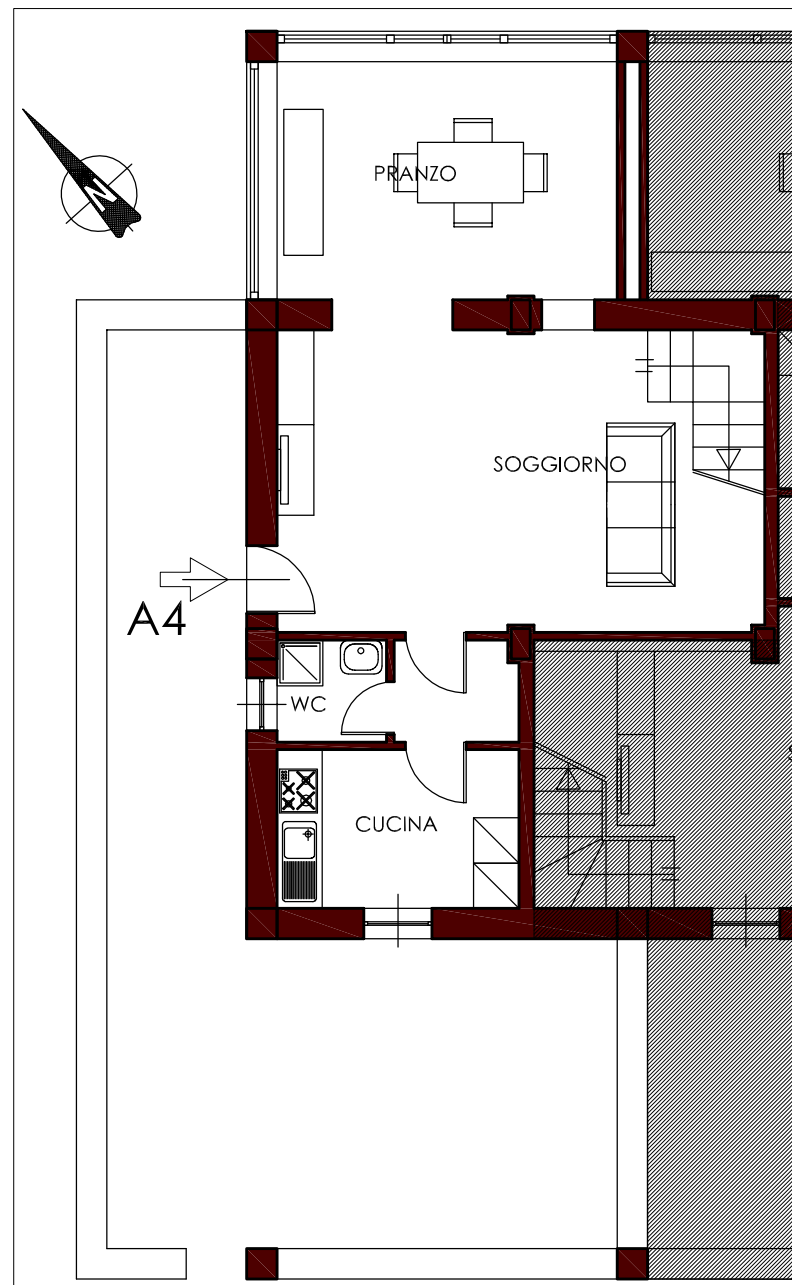

## APPARTAMENTI 4 e 7

### CASA BAROZZI

Posti letto: 2 (matrimoniale) + 2 (cameretta)

Appartamenti molto spaziosi e luminosi su due livelli, con porticato e terrazzo. Da un lato affacciati sulla piscina, dall'altro sulla vallata.

CASA BAROZZI  
COMUNE DI VIGNALE MONFERRATO (ALESSANDRIA)

APPARTAMENTO 4 - Particella 88

PIANO	Livello1°	Livello2°	Terrazzo 50%	Sup.Tot.
PT/PP	63.30mq	40.60mq	9.00mq	112.90mq

PIANO TERRA scala 1:100

PIANO PRIMO scala 1:100

CASA BAROZZI  
COMUNE DI VIGNALE MONFERRATO (ALESSANDRIA)

APPARTAMENTO 7 - Particella 88

PIANO	Livello1°	Livello2°	Terrazzo 50%	Sup.Tot.
PT/PP	63.30mq	40.60mq	9.00mq	112.90mq

PIANO TERRA scala 1:100

PIANO PRIMO scala 1:100