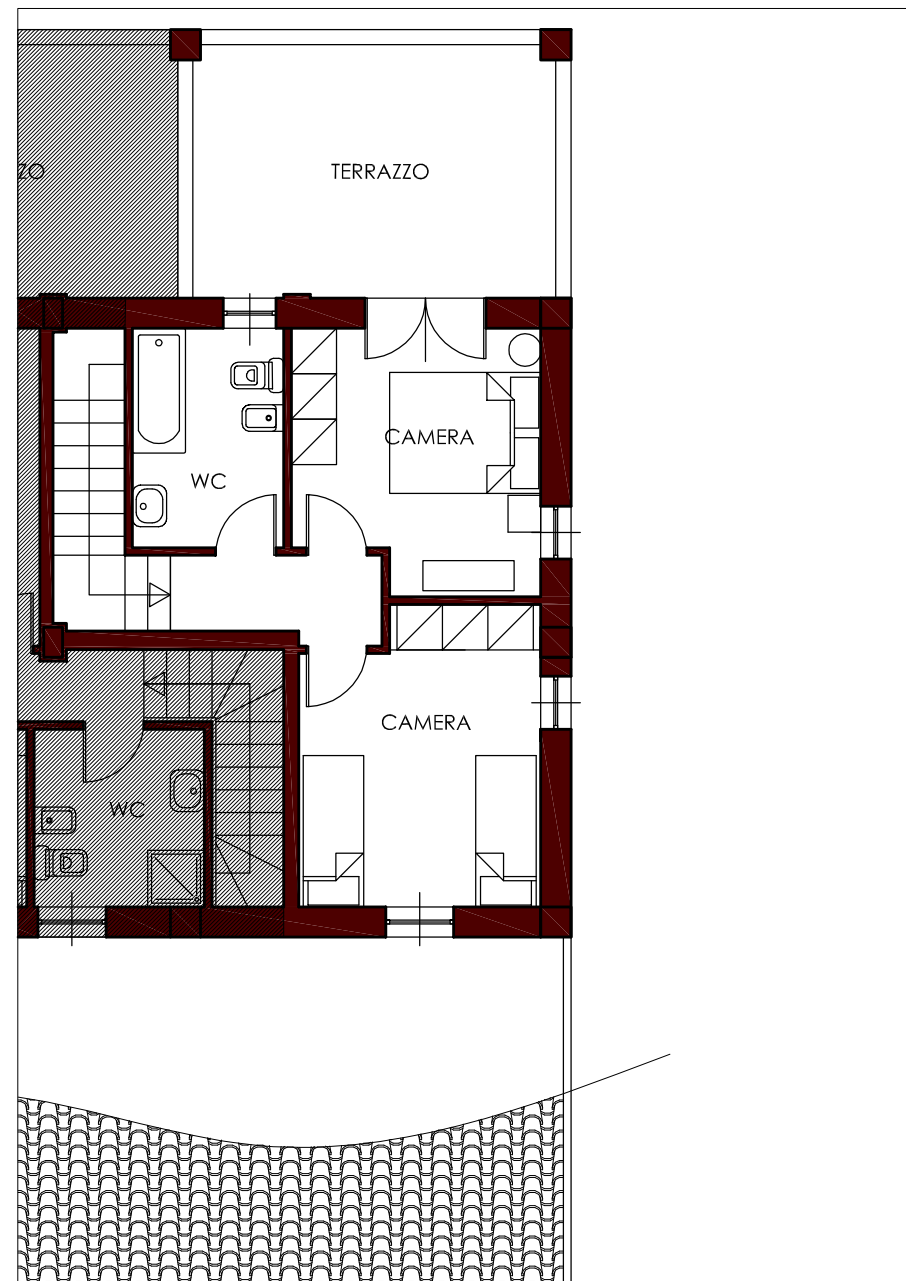

### CASA BAROZZI

Posti letto: 2 (matrimoniale) + 2 (cameretta)

Appartamenti molto spaziosi e luminosi su due livelli, con porticato e terrazzo. Da un lato affacciati sulla piscina, dall'altro sulla vallata.

CASA BAROZZI  
COMUNE DI VIGNALE MONFERRATO (ALESSANDRIA)

APPARTAMENTO 4 - Particella 88

PIANO	Livello1°	Livello2°	Terrazzo 50%	Sup.Tot.
PT/PP	63.30mq	40.60mq	9.00mq	112.90mq

PIANO TERRA scala 1:100

PIANO PRIMO scala 1:100

CASA BAROZZI  
COMUNE DI VIGNALE MONFERRATO (ALESSANDRIA)

APPARTAMENTO 7 - Particella 88

PIANO	Livello1°	Livello2°	Terrazzo 50%	Sup.Tot.
PT/PP	63.30mq	40.60mq	9.00mq	112.90mq

PIANO TERRA scala 1:100

PIANO PRIMO scala 1:100