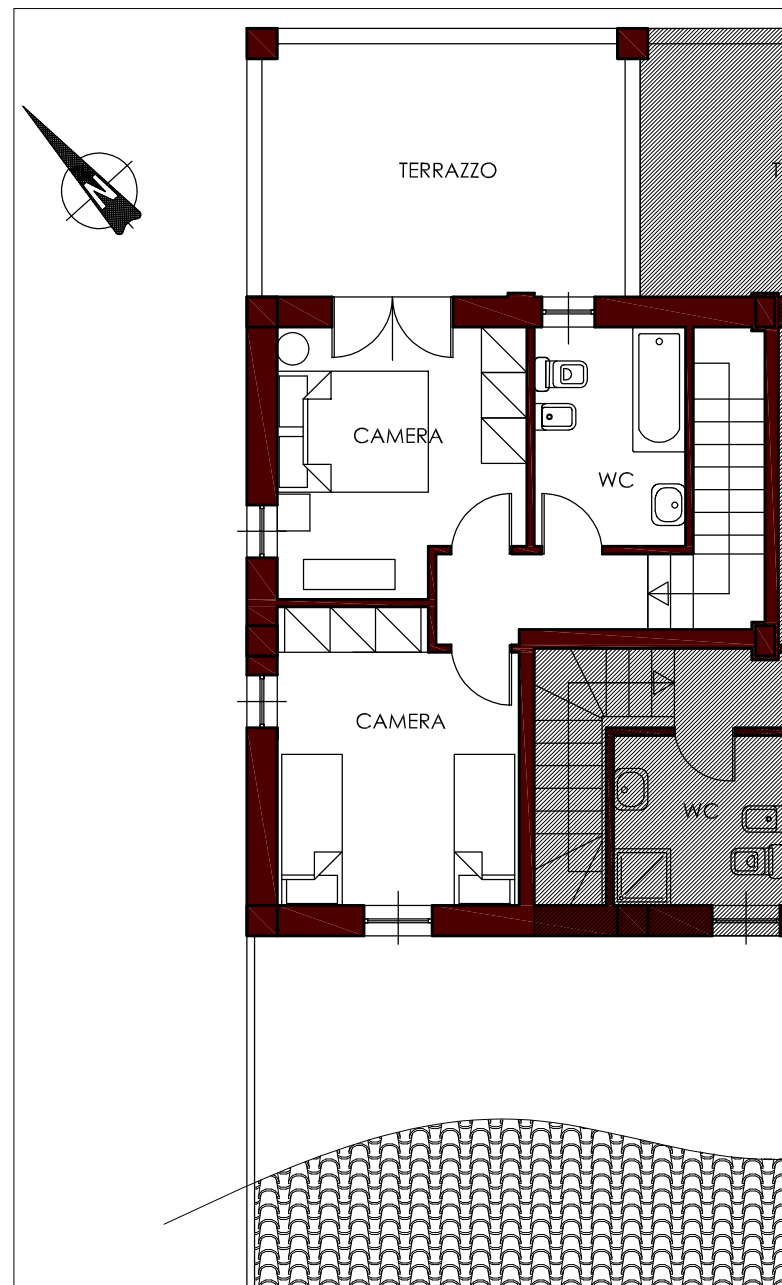

## APPARTAMENTI 4 e 7

### CASA BAROZZI

Posti letto: 2 (matrimoniale) + 2 (cameretta)

Appartamenti molto spaziosi e luminosi su due livelli, con porticato e terrazzo. Da un lato affacciati sulla piscina, dall'altro sulla vallata.

CASA BAROZZI  
COMUNE DI VIGNALE MONFERRATO (ALESSANDRIA)

APPARTAMENTO 4 - Particella 88

PIANO	Livello1°	Livello2°	Terrazzo 50%	Sup.Tot.
PT/PP	63.30mq	40.60mq	9.00mq	112.90mq

PIANO TERRA scala 1:100

PIANO PRIMO scala 1:100

CASA BAROZZI  
COMUNE DI VIGNALE MONFERRATO (ALESSANDRIA)

APPARTAMENTO 7 - Particella 88

PIANO	Livello1°	Livello2°	Terrazzo 50%	Sup.Tot.
PT/PP	63.30mq	40.60mq	9.00mq	112.90mq

PIANO TERRA scala 1:100

PIANO PRIMO scala 1:100