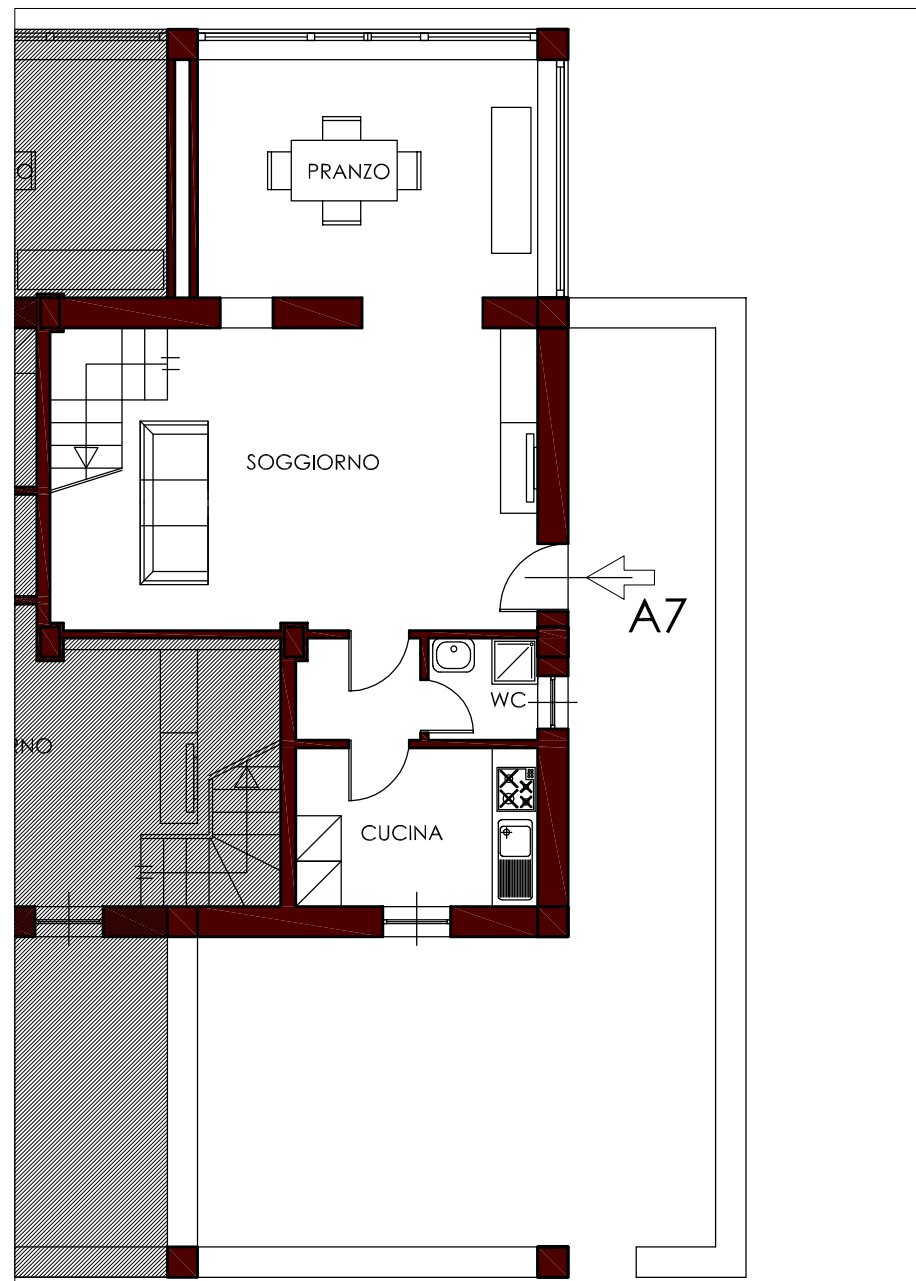

### CASA BAROZZI

Posti letto: 2 (matrimoniale) + 2 (cameretta)

Appartamenti molto spaziosi e luminosi su due livelli, con porticato e terrazzo. Da un lato affacciati sulla piscina, dall'altro sulla vallata.

CASA BAROZZI  
COMUNE DI VIGNALE MONFERRATO (ALESSANDRIA)

APPARTAMENTO 4 - Particella 88

PIANO	Livello1°	Livello2°	Terrazzo 50%	Sup.Tot.
PT/PP	63.30mq	40.60mq	9.00mq	112.90mq

PIANO TERRA scala 1:100

PIANO PRIMO scala 1:100

CASA BAROZZI  
COMUNE DI VIGNALE MONFERRATO (ALESSANDRIA)

APPARTAMENTO 7 - Particella 88

PIANO	Livello1°	Livello2°	Terrazzo 50%	Sup.Tot.
PT/PP	63.30mq	40.60mq	9.00mq	112.90mq

PIANO TERRA scala 1:100

PIANO PRIMO scala 1:100