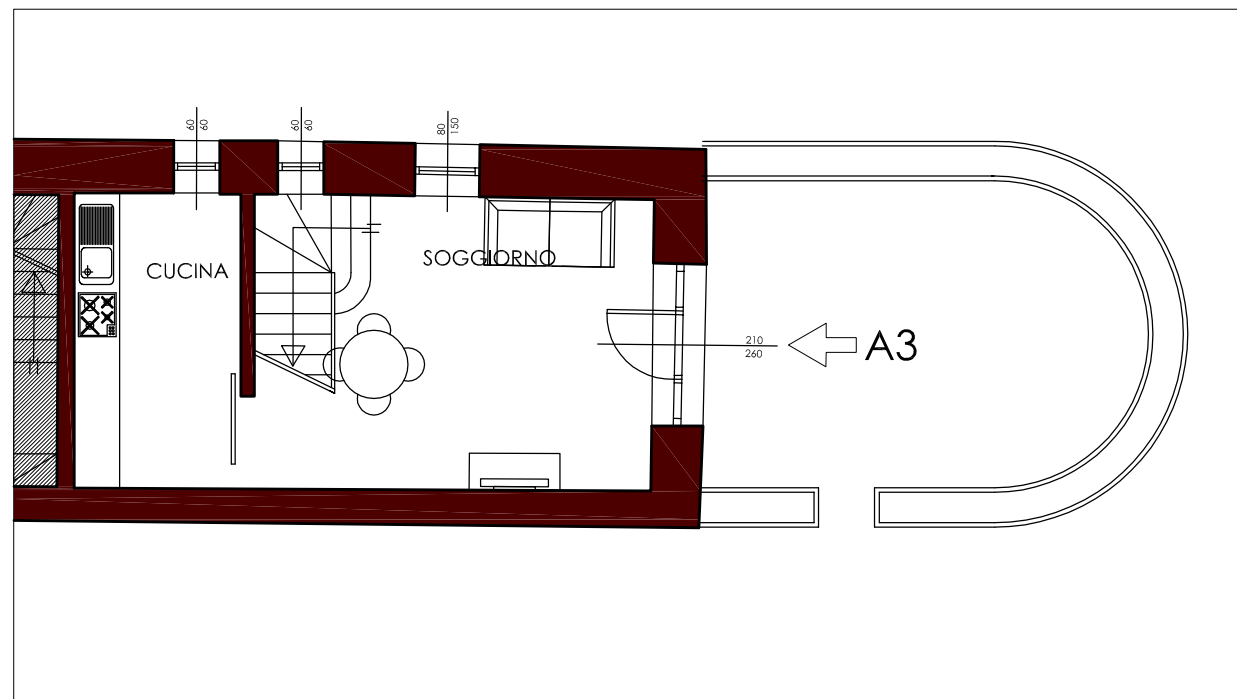

## APPARTAMENTO 3

CASA BURGARI

Posti letto: 1 (singola)

Bilocale su due livelli.

Zona giorno con giardinetto e cucina al piano terra, camera e bagno al primo.

CASA BURGARI  
 COMUNE DI VIGNALE MONFERRATO (ALESSANDRIA)  
 APPARTAMENTO 3 - Particella 89

PIANO	Livello1°	Livello2°	Sup.Tot.	Giardino
PT/PP	42.24mq	25.05mq	67.29mq	29.00mq

PIANO TERRA scala 1:100

PIANO PRIMO scala 1:100