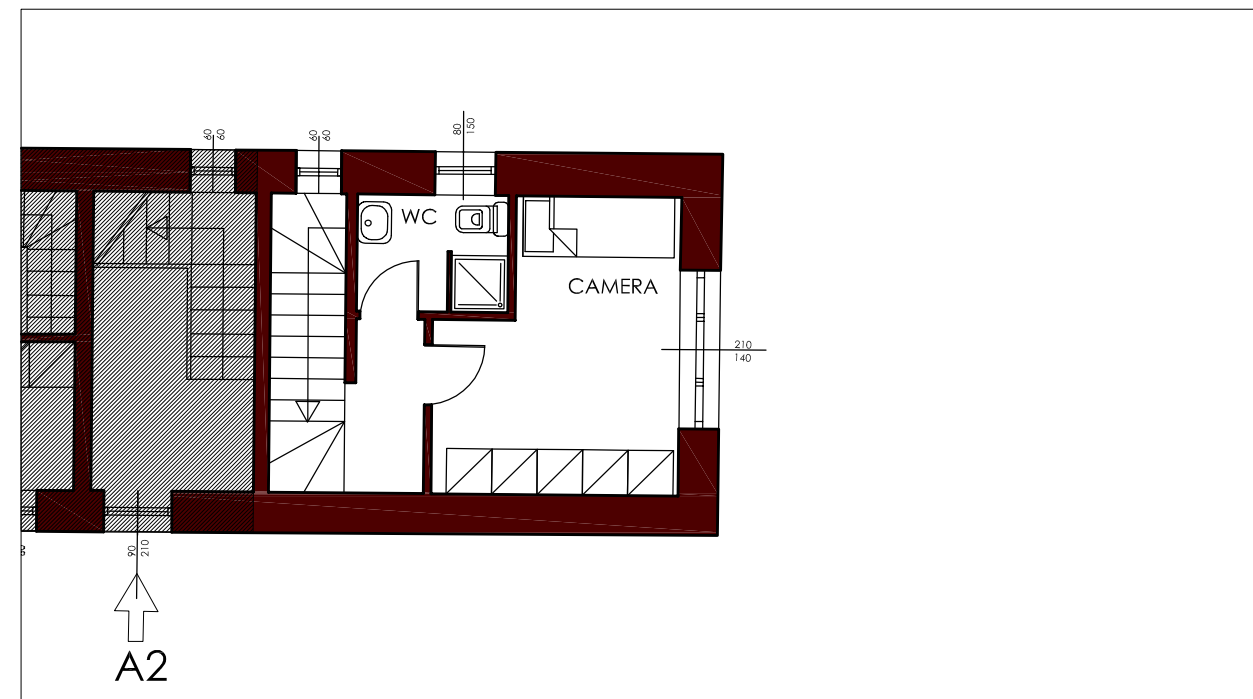

## APPARTAMENTO 3

CASA BURGARI

Posti letto: 1 (singola)

Bilocale su due livelli.

Zona giorno con giardinetto e cucina al piano terra, camera e bagno al primo.

CASA BURGARI  
 COMUNE DI VIGNALE MONFERRATO (ALESSANDRIA)  
 APPARTAMENTO 3 - Particella 89

PIANO	Livello1°	Livello2°	Sup.Tot.	Giardino
PT/PP	42.24mq	25.05mq	67.29mq	29.00mq

PIANO TERRA scala 1:100

PIANO PRIMO scala 1:100