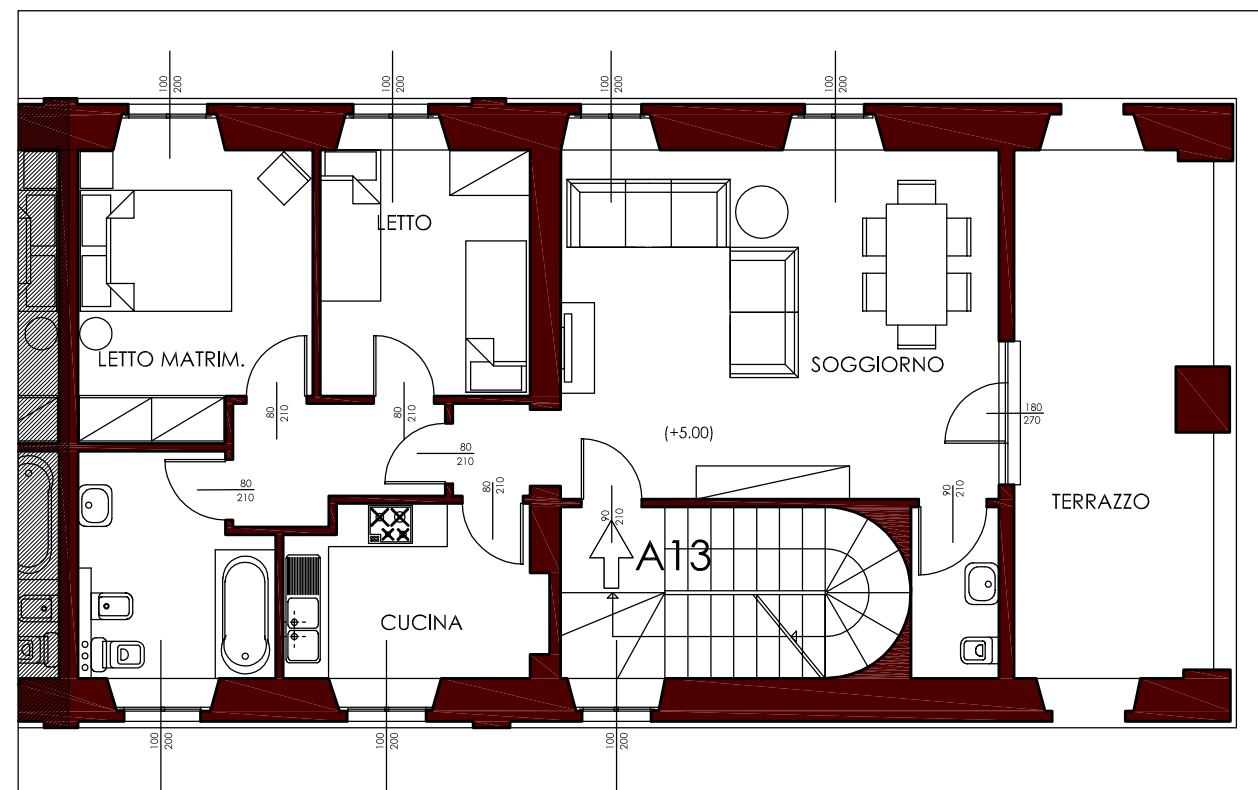

APPARTAMENTO 13

CASA ARCHINI

Posti letto: 2 (matrimoniale) + 2 (cameretta)

Appartamento su un solo livello al primo piano, con terrazzo vivibile.
Soggiorno, cucina abitabile, 2 camere e 2 bagni.

CASA ARCHINI
COMUNE DI VIGNALE MONFERRATO (ALESSANDRIA)

APPARTAMENTO 13 - Particella 88

PIANO	Livello1°	Parti Comuni 10 %	Terrazzo 50%	Sup.Tot.
PP	87.70mq	11.62mq	12.08mq	111.40mq

PIANO PRIMO scala 1:100