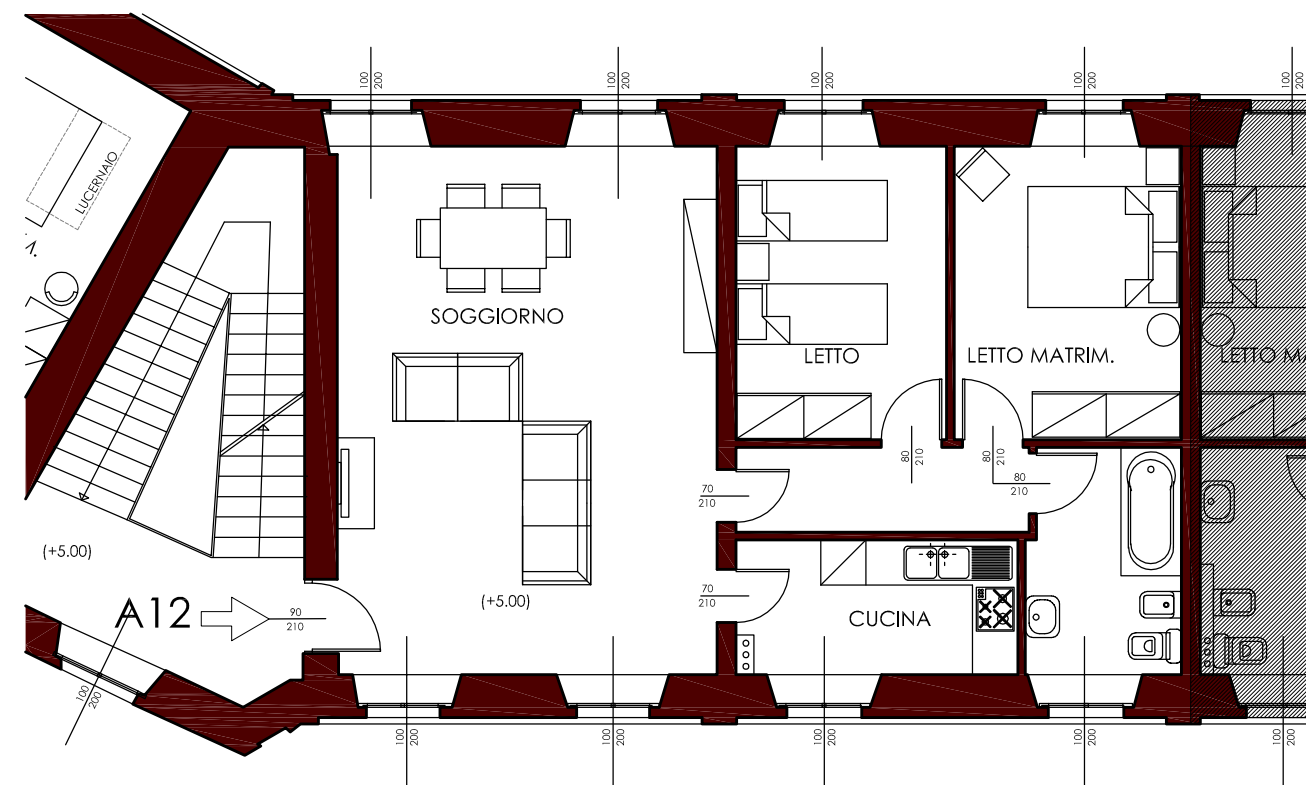

APPARTAMENTO 12

CASA ARCHINI

Posti letto: 2 (matrimoniale) + 2 (cameretta)

Appartamento su un solo livello al primo piano.
Particolarissimo soggiorno con 4 luci, cucina, 2 camere e bagno.

CASA ARCHINI
COMUNE DI VIGNALE MONFERRATO (ALESSANDRIA)

APPARTAMENTO 12 - Particella 88

PIANO	Livello1°	Parti Comuni 10 %	Sup.Tot.
PP	94.20mq	11.62mq	105.82mq

PIANO PRIMO scala 1:100